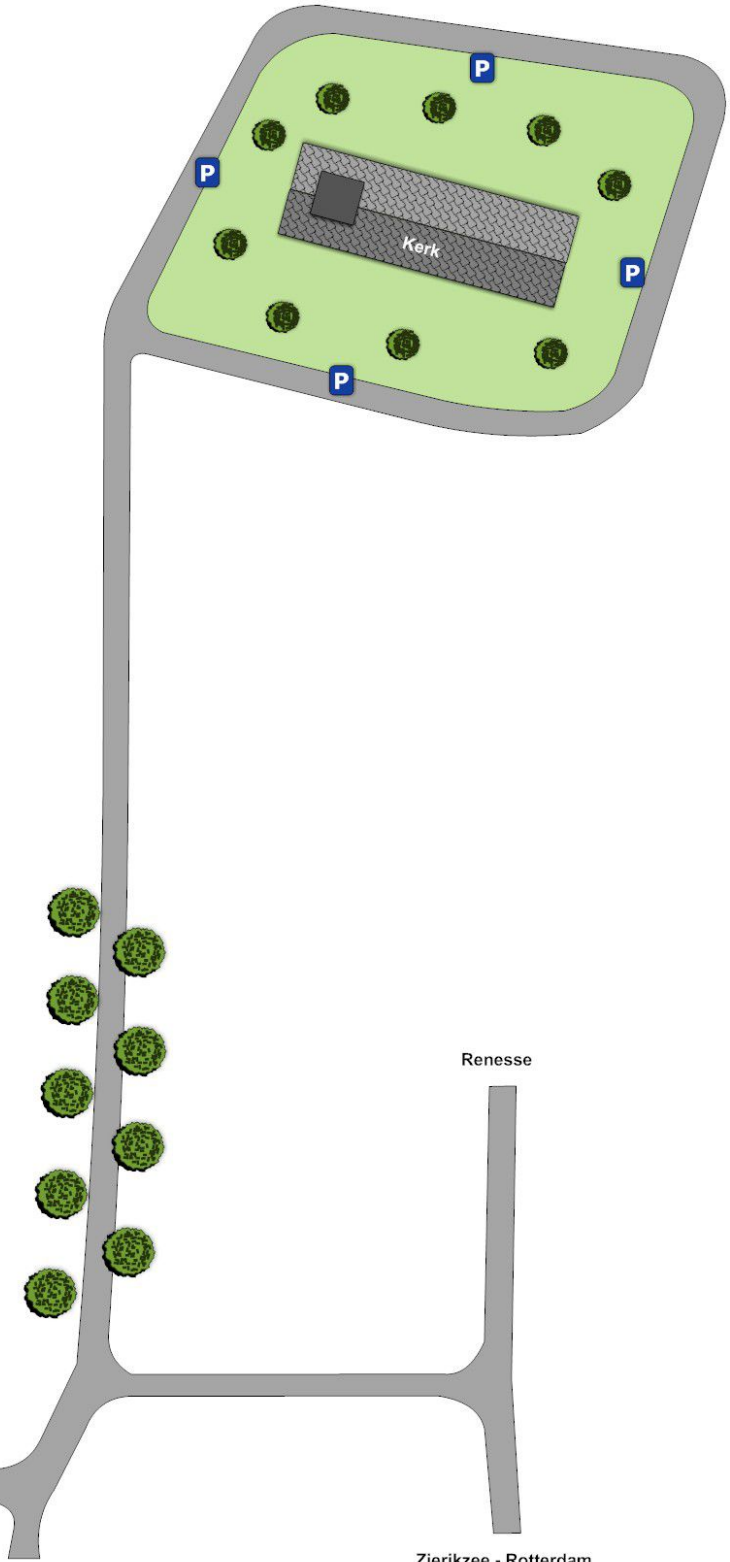

Strand 3.5 KM

← Lockershof

- Aanmelden/receptie **A**
- B&B/groepsaccommodatie 4 **B**
- Sanitairgebouw **C**
- Speelweide/sportweide **D**
- B&B/groepsaccommodatie 6 **E**
- Caravanstalling **F**
- Toiletgebouw **G**
- Chemisch toilet **H**
- Camperplaatsen **I**

← Middelburg - Burgh Haamstede

Zierikzee - Rotterdam

Renesse